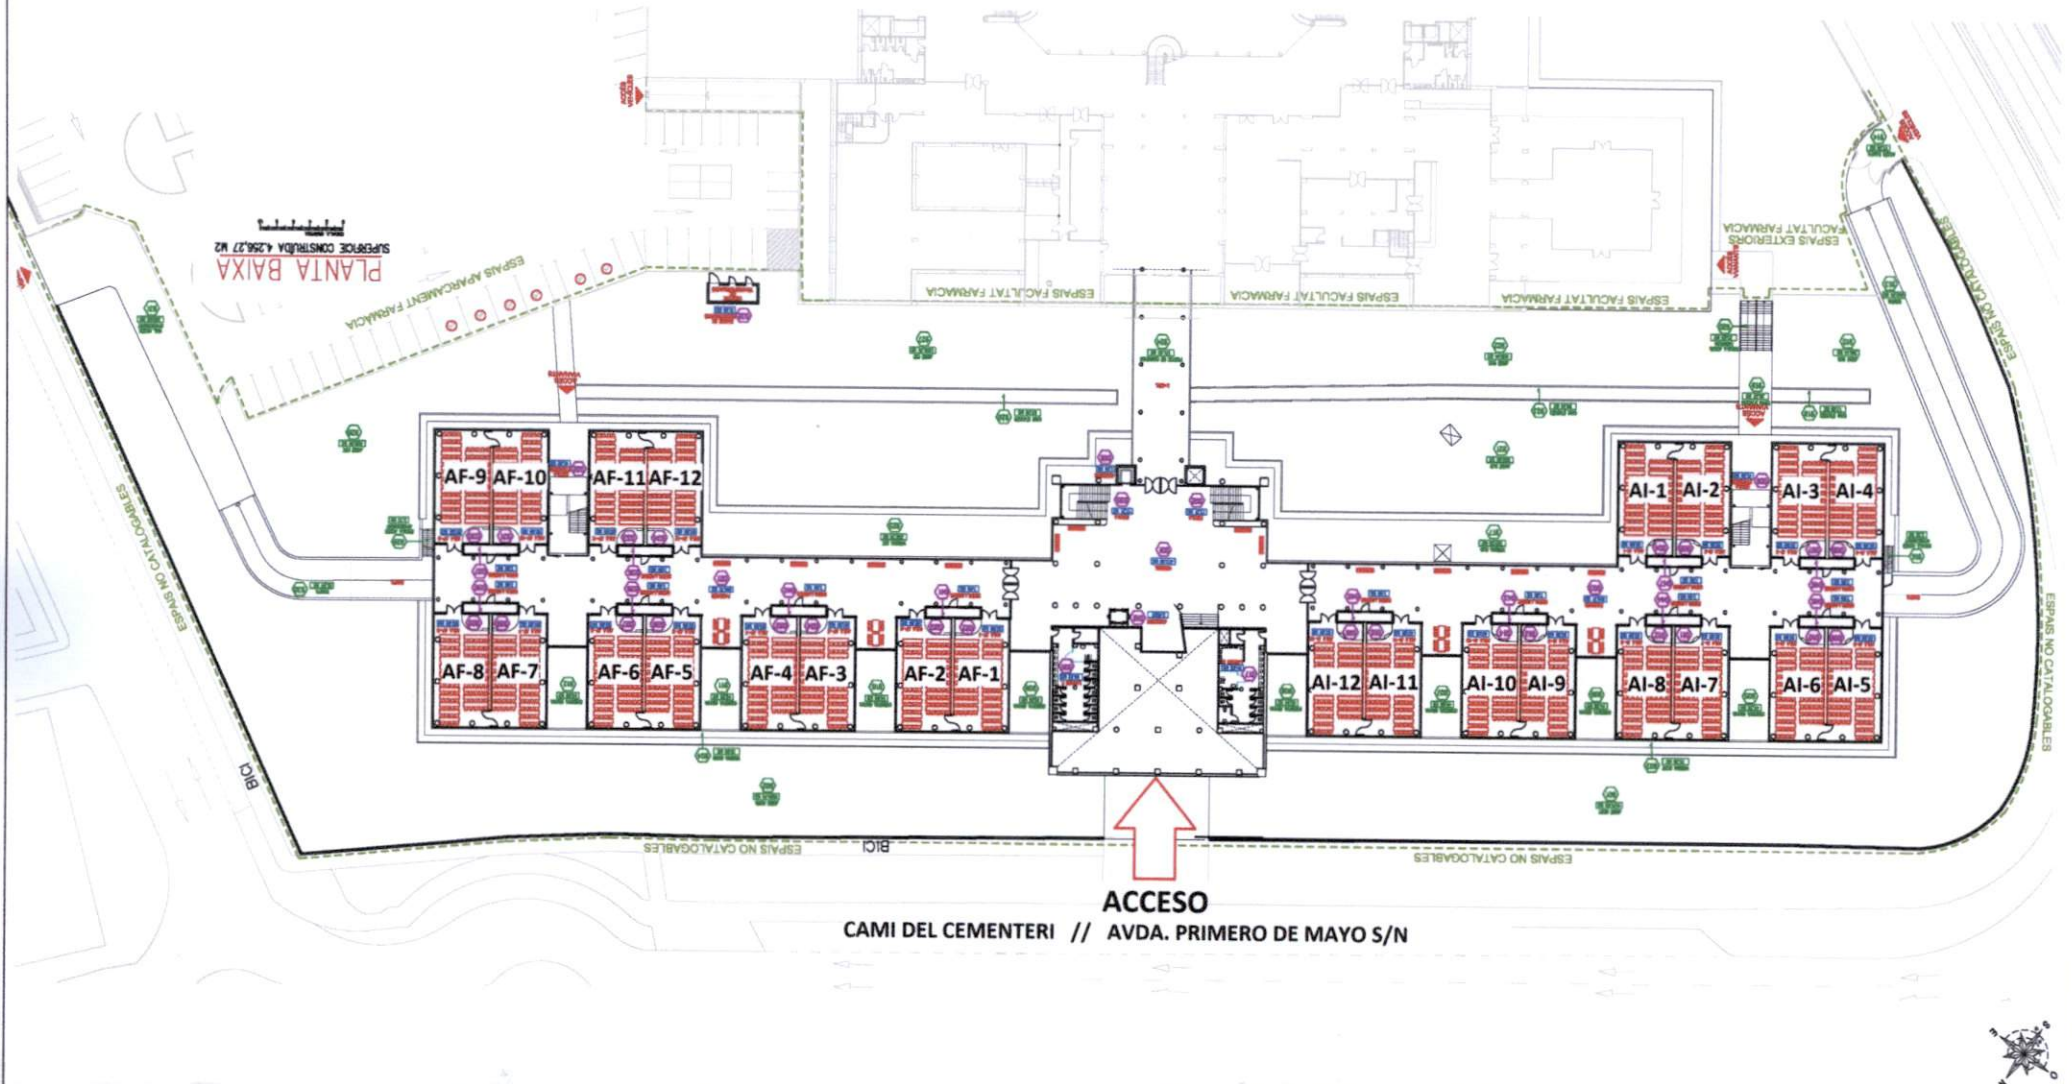

(METRO VALENCIA - LINEA 4)

CV-35

Campus de Burjassot Universitat de Valencia

Facultat de Ciències Biològiques UV

Restaurante Amb Comida para llevar

Facultat de Física (UV)

UNIVERSITAT DE VALÈNCIA
 Servei Tècnic i de Manteniment

CEUV

CATÀLEG D'ESPAIS

SITUACIÓ:	CAMPUS BURJASSOT	CAMPUS:	02
EDIFICI:	AULARI INTERFACULTATIU	NÚMERO:	01
PLÀNOL:	PLANTA BAIXA	PLANTA:	PB
REALITZACIÓ:	S.T.M	DATA:	DESEMBRE 2019
Nº PLÀNOL:	2	ESCALA:	GRÀFICA
CODI:	201PB		